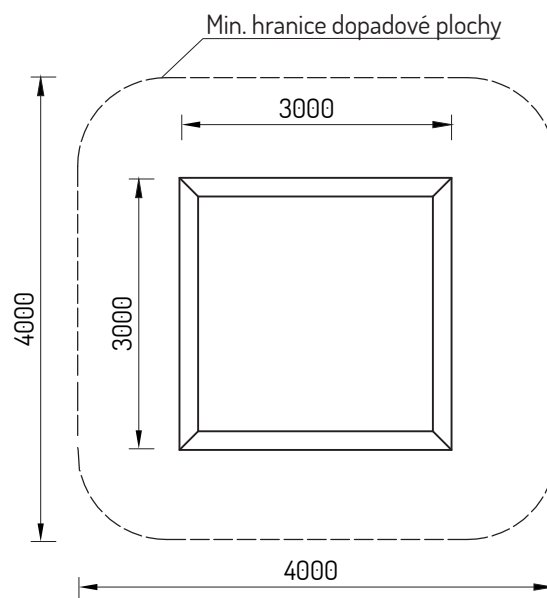

PÍSKOVIŠTĚ

MOBILIÁŘ

Popis herních prvků:

Pískoviště je tvořeno z odkorněné, běle zbavené a obroušené akátové kulatiny. Veškerý spojovací materiál je pozinkovaný. Dodávka včetně písku a krycí plachty.

Technické informace

Rozměry (m)	3,0 x 3,0 x 0,3
Potřebná plocha (m)	4,0 x 4,0
Max. výška pádu (m)	0,3
Věková skupina	3-14

Vizualizace:

Vizualizace mají pouze ilustrativní charakter.