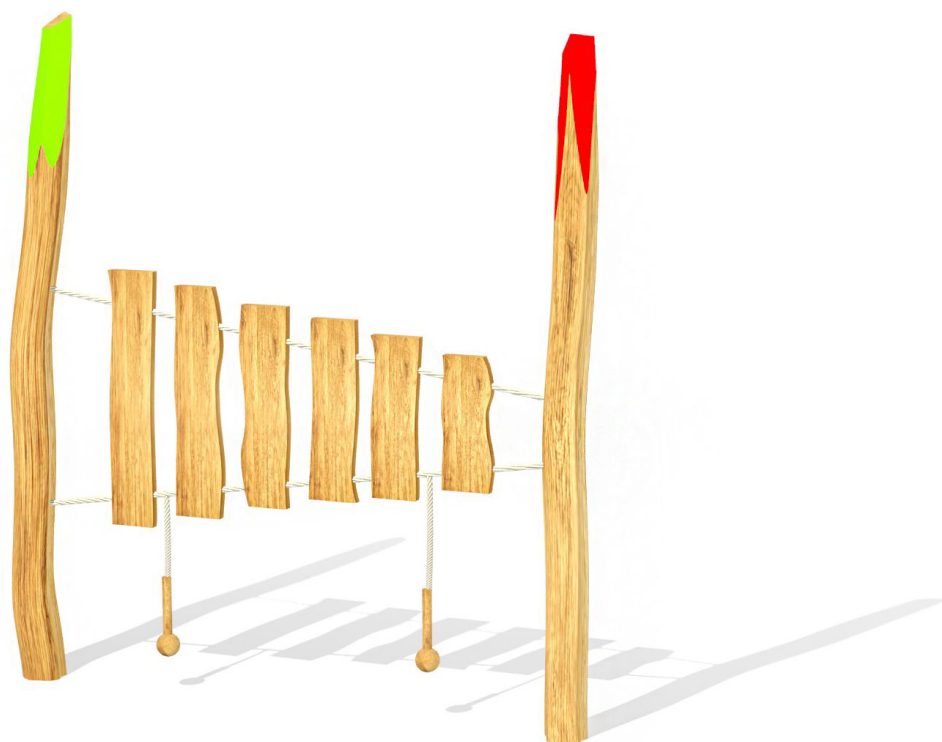

XYLOFON

HERNÍ PRVEK

Popis herních prvků:

Akátová kulatina, běle zbavená a obroušen, řezivo, řetěz.

Jedná se o akustický prvek.

Technické informace

Věková skupina	3-14
Počet uživatelů	2
Rozměry (m)	1,5 x 0,22 x 2,5
Potřebná plocha (m)	1,2 x 2,5
Povrch tlumící náraz (m²)	0
Max. výška pádu (m)	0

Vizualizace:

Vizualizace mají pouze ilustrativní charakter.