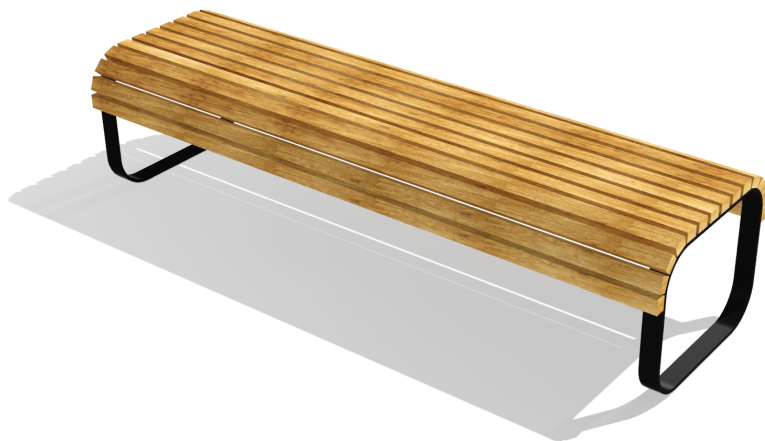

LAVIČKA

MOBILIÁŘ

Popis :

Lavice je vyrobená z ohýbané pásoviny a akátového řeziva
Všecký spojovací materiál je pozinkovaný.

Technické informace

Věková skupina	0
Počet uživatelů	3
Rozměry (m)	1,82 x 0,55 x 0,43
Potřebná plocha (m)	2,0 x 1,5
Povrch tlumící náraz (m ²)	0
Max. výška pádu (m)	0

Technické rozměry: