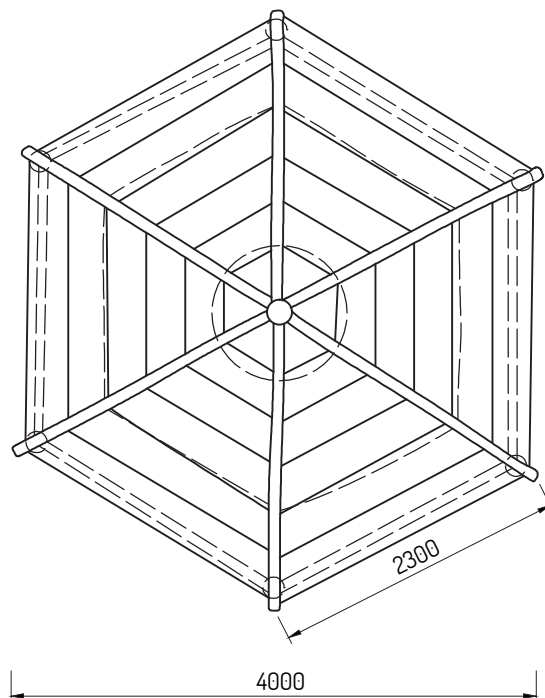

ALTÁN

MOBILIÁŘ

Popis :

Akátová kulatina, běle zbavená a obroušená, řezivo.

Technické informace

Věková skupina	-
Počet uživatelů	15
Rozměry (m)	4,0 x 4,0 x 3,0
Potřebná plocha (m)	4,0 x 4,0
Povrch tlumící náraz (m ²)	-
Max. výška pádu (m)	-