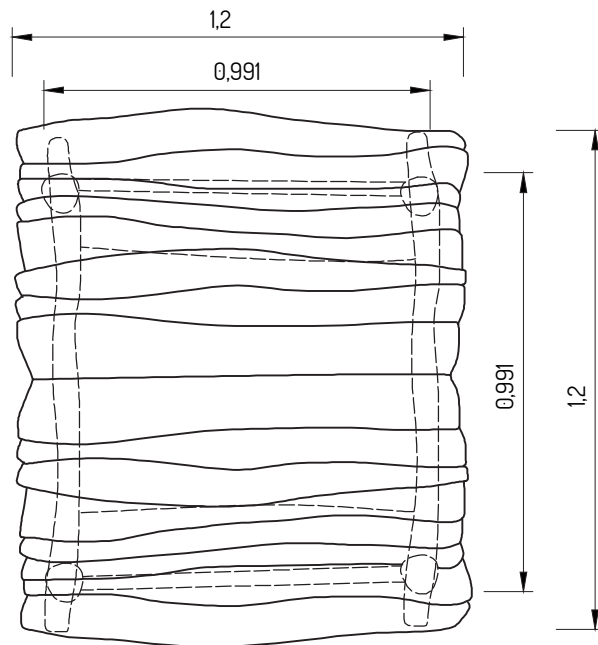

### Popis :

Akátové hranoly, akátové řezivo, kreslicí tabule.

### Technické informace

Věková skupina	3-14
Počet uživatelů	6
Rozměry (m)	0,991 x 0,991 x 2,013
Potřebná plocha (m)	4,0 x 4,0
Povrch tlumící náraz (m <sup>2</sup> )	-
Max. výška pádu (m)	-